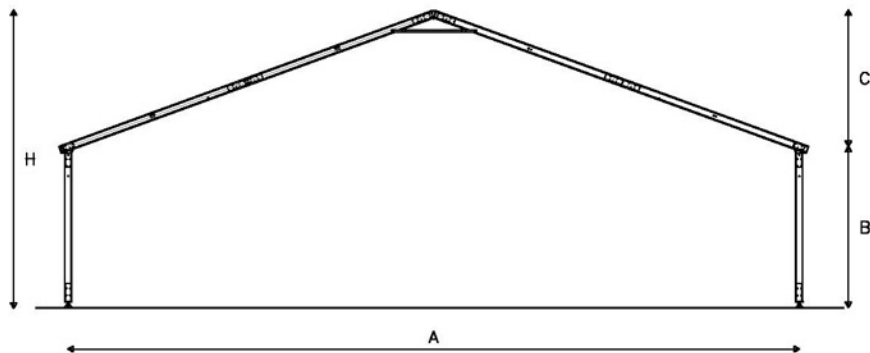

DODECAGONO

Misure (cm)	Ottagono 10	Dodecagono 15	Dodecagono 20
A	1000	1520	2020
B	320/445	320/445	320/445
C	190	285	375
H	510/635	605/730	695/820

NOTE TECNICHE

- ALTEZZA MONTANTE : per usi speciali disponibile anche h 5.40 e per la vendita su progetto anche fino a 10 mt
- SAETTE : solo su h4