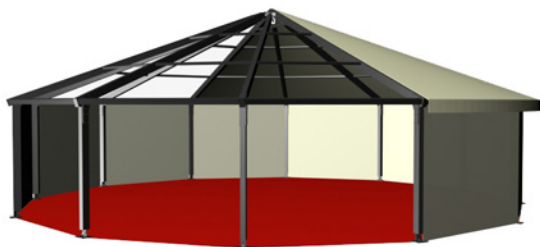

DODECAGONO

Misure (cm)	Ottagono 10	Dodecagono 15	Dodecagono 20
A	1000	1520	2020
B	320/445	320/445	320/445
C	190	285	375
H	510/635	605/730	695/820

NOTE TECNICHE

- ALTEZZA MONTANTE : per usi speciali disponibile anche h 5.40 e per la vendita su progetto anche fino a 10 mt
- SAETTE : solo su h4