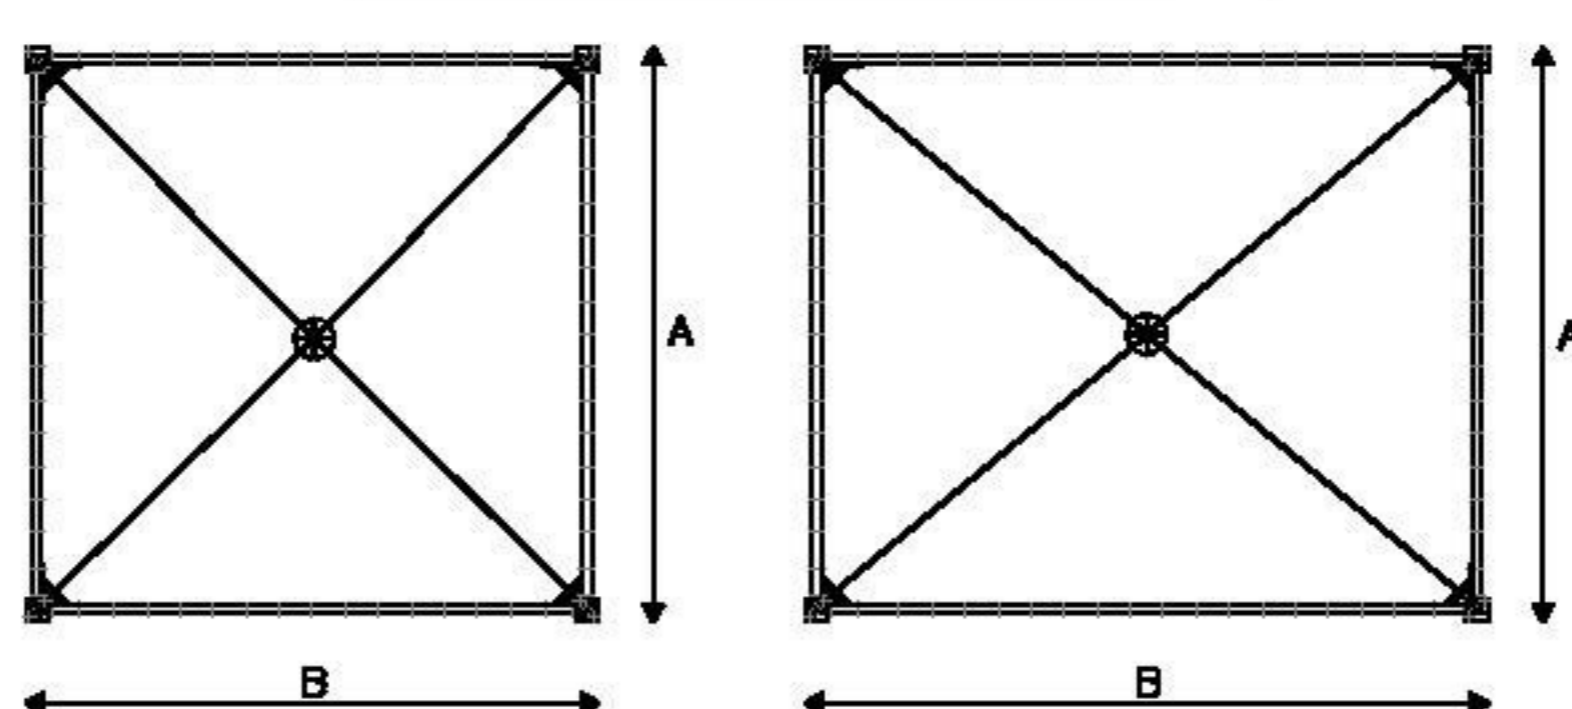

GAZEBO

Misure (cm)	Gazebo 4x4	Gazebo 4x6	Gazebo 5x5	Gazebo 5x6	Gazebo 6x6
A	400	400	500	500	600
B	400	600	500	600	600
C	275/375	275/375	275/375	275/375	275/375
D	190	210	210	210	240
E	465/565	485/585	485/585	485/585	485/585

NOTE TECNICHE

– STRUTTURA CHIUDIBILE CON LATERALI SCORREVOLI

GAZEBO

Misure (cm)	Gazebo 4x8	Gazebo 5x10	Gazebo 6x9	Gazebo 6x10	Gazebo 6x12
A	400	500	600	600	600
B	800	1000	900	1000	1200
C	275/375	275/375	275/375	275/375	275/375
D	190	260	260	260	260
E	465/565	535/635	535/635	535/635	535/635

NOTE TECNICHE

– STRUTTURA CHIUDIBILE CON LATERALI SCORREVOLI