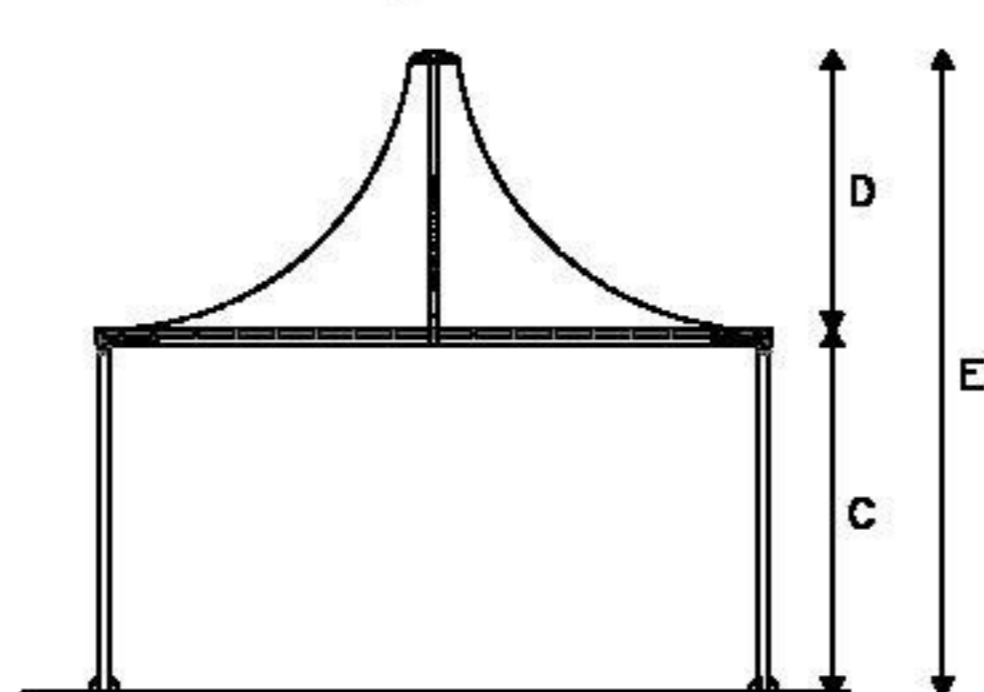

GAZEBO

Misure (cm)	Gazebo 4x4	Gazebo 4x6	Gazebo 5x5	Gazebo 5x6	Gazebo 6x6
A	400	400	500	500	600
B	400	600	500	600	600
C	275/375	275/375	275/375	275/375	275/375
D	190	210	210	210	240
E	465/565	485/585	485/585	485/585	485/585

NOTE TECNICHE

– STRUTTURA CHIUDIBILE CON LATERALI SCORREVOLI

GAZEBO

Misure (cm)	Gazebo 4x8	Gazebo 5x10	Gazebo 6x9	Gazebo 6x10	Gazebo 6x12
A	400	500	600	600	600
B	800	1000	900	1000	1200
C	275/375	275/375	275/375	275/375	275/375
D	190	260	260	260	260
E	465/565	535/635	535/635	535/635	535/635

NOTE TECNICHE

– STRUTTURA CHIUDIBILE CON LATERALI SCORREVOLI