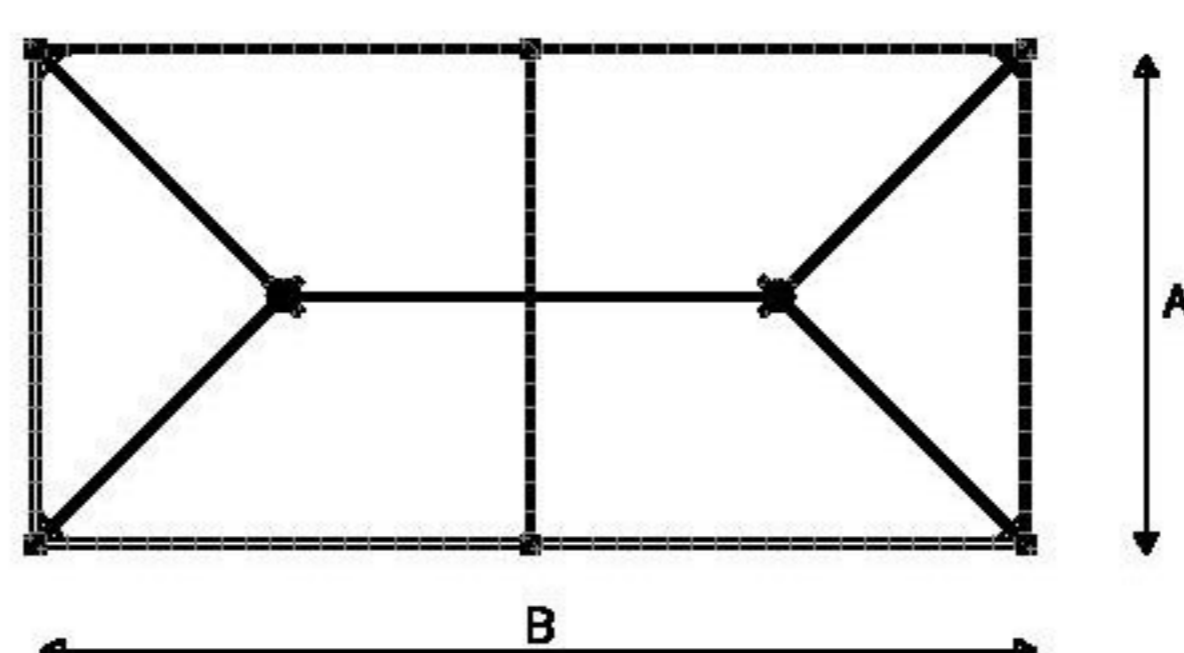

GAZEBO

Misure (cm)	Gazebo 4x4	Gazebo 4x6	Gazebo 5x5	Gazebo 5x6	Gazebo 6x6
A	400	400	500	500	600
B	400	600	500	600	600
C	275/375	275/375	275/375	275/375	275/375
D	190	210	210	210	240
E	465/565	485/585	485/585	485/585	485/585

NOTE TECNICHE

– STRUTTURA CHIUDIBILE CON LATERALI SCORREVOLI

GAZEBO

Misure (cm)	Gazebo 4x8	Gazebo 5x10	Gazebo 6x9	Gazebo 6x10	Gazebo 6x12
A	400	500	600	600	600
B	800	1000	900	1000	1200
C	275/375	275/375	275/375	275/375	275/375
D	190	260	260	260	260
E	465/565	535/635	535/635	535/635	535/635

NOTE TECNICHE

– STRUTTURA CHIUDIBILE CON LATERALI SCORREVOLI