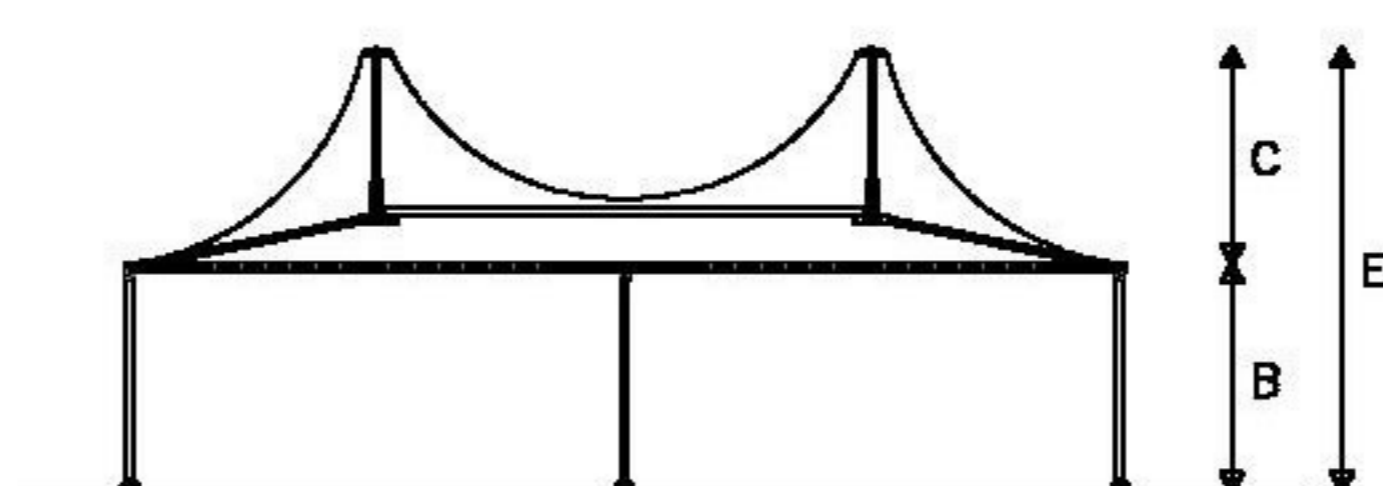

GAZEBO

Misure (cm)	Gazebo 4x4	Gazebo 4x6	Gazebo 5x5	Gazebo 5x6	Gazebo 6x6
A	400	400	500	500	600
B	400	600	500	600	600
C	275/375	275/375	275/375	275/375	275/375
D	190	210	210	210	240
E	465/565	485/585	485/585	485/585	485/585

NOTE TECNICHE

– STRUTTURA CHIUDIBILE CON LATERALI SCORREVOLI

GAZEBO

Misure (cm)	Gazebo 4x8	Gazebo 5x10	Gazebo 6x9	Gazebo 6x10	Gazebo 6x12
A	400	500	600	600	600
B	800	1000	900	1000	1200
C	275/375	275/375	275/375	275/375	275/375
D	190	260	260	260	260
E	465/565	535/635	535/635	535/635	535/635

NOTE TECNICHE

– STRUTTURA CHIUDIBILE CON LATERALI SCORREVOLI